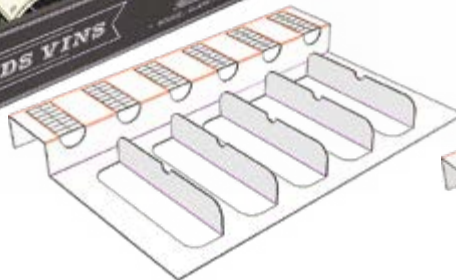

Coffrets carton

Vintage 3B - 6B

Fabriqué en France

Pour les CHAMPAGNES les calages
bouteilles restent à plat

Réf.	Désignation	Dimensions	Prix	Carton
3B 6645/25	Coffret 3B Vintage	36x28x9 cm	1.83€ l'unité	25
6B 6845	Coffret 6B Vintage	53x36x9 cm	3.09€ l'unité	12

Tous nos prix sont HT, révisables selon les cours matières. Frais de port 24€ et franco à partir de 450€ sur toute la France, sauf la Corse et DOM-TOM

Commandez vos produits en ligne, par téléphone ou par mail

cavibox.fr - Catalogue CAVIBOX