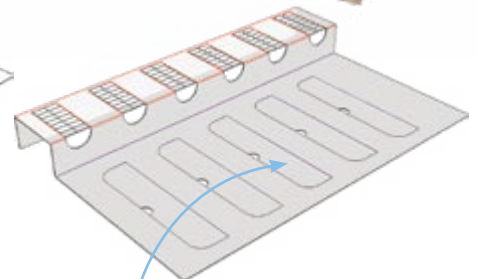

Coffrets carton

Kraft cannelé 6B - 2x3B

fabriqué en France

rel

Pour les CHAMPAGNES les calages bouteilles restent à plat

Réf.	Désignation	Dimensions	Prix	Carton
2x3B 616/15	Coffret 2x3B Cannelé	35.7x27.7x18 cm	Indisponible	15
6B 616P/12	Coffret 6B Cannelé	53.2x34.5x8.7 cm	3.09€ l'unité	12

COMPATIBLE AVEC

**LE FOURREAU
COLOR**

Pour plus d'infos,
consultez la page 17