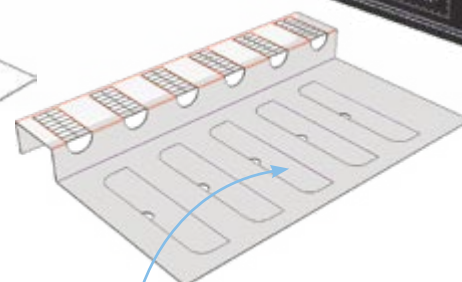

Coffrets carton

Vintage 3B - 6B

Fabriqué en France

Pour les CHAMPAGNES les calages
bouteilles restent à plat

Réf.	Désignation	Dimensions	Prix	Carton
3B 6645/25	Coffret 3B Vintage	36x28x9 cm	1.83€ l'unité	25
6B 6845	Coffret 6B Vintage	53x36x9 cm	3.09€ l'unité	12

Tous nos prix sont HT, révisables selon les cours matières. Frais de port 24€ et franco à partir de 450€ sur toute la France, sauf la Corse et DOM-TOM

Commandez vos produits en ligne, par téléphone ou par mail

cavibox.fr - Catalogue CAVIBOX